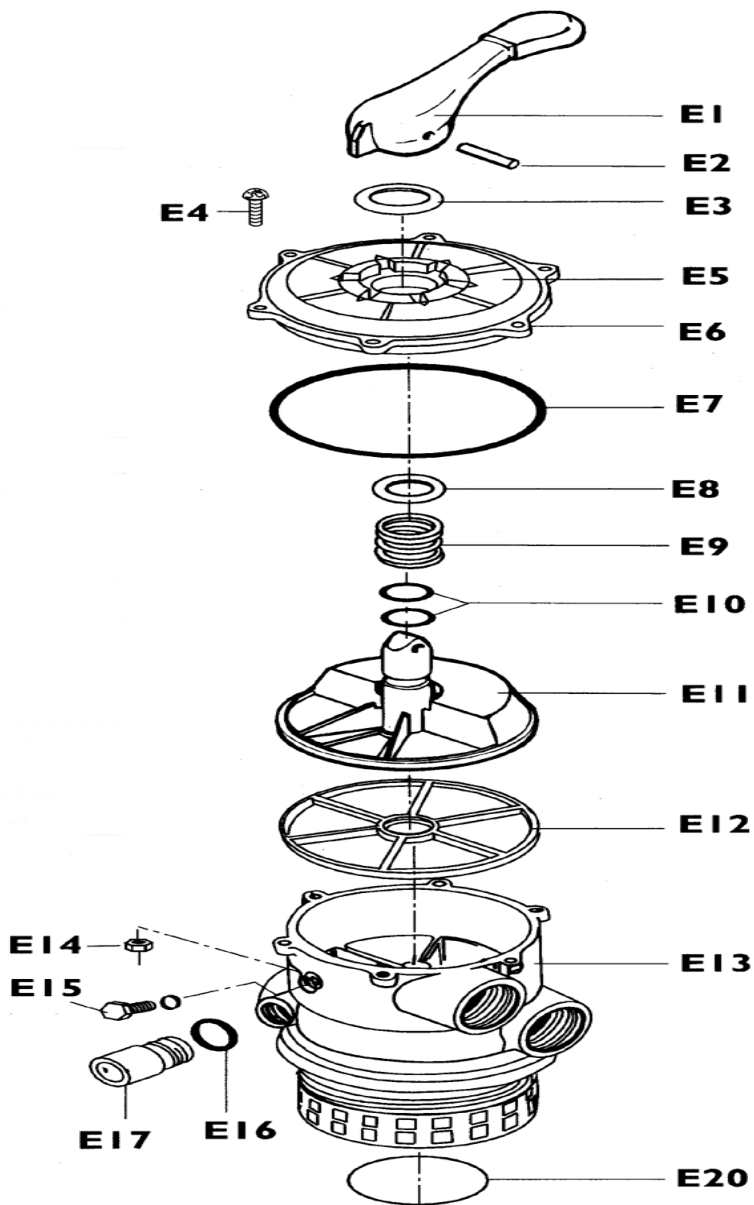

Top Mount 1 1/2" 7 Position Multi-Port Valve

No.	Description	2080	Price
1	Valve Handle	1115	$ 14.28
2	Pin	1117	$ 6.43
3	Washer	1118-T	$ 4.29
4	Screw	1119	$ 2.14
5	Valve Label	2084	$ 10.70
6	Cover	1122	$ 26.41
7	Cover "O" Ring	1124	$ 6.07
8	Washer	1118	$ 4.63
9	Spring	1126	$ 19.27
10	O Ring	1103	$ 3.21
11	Diverter	1104	$ 30.33
12	Diverter Gasket	1106	$ 13.92
13	Valve Body No. 12 & 13	1108	$ 91.91
14	Nut S.S.	1110	$ 1.78
15	Pressure Gauge	2062	$ 20.70
16	Sight Glass Gasket	1111	$ 3.21
17	Sight Glass	1112	$ 6.79
18	Valve To Tank O-Ring	2006	$ 9.28
20	Tube "O" Ring	1116	$ 2.50
21	Key Assy. No. 1 To 11	1129	$ 99.44

W.COOPER INC.
1-877-903-7665