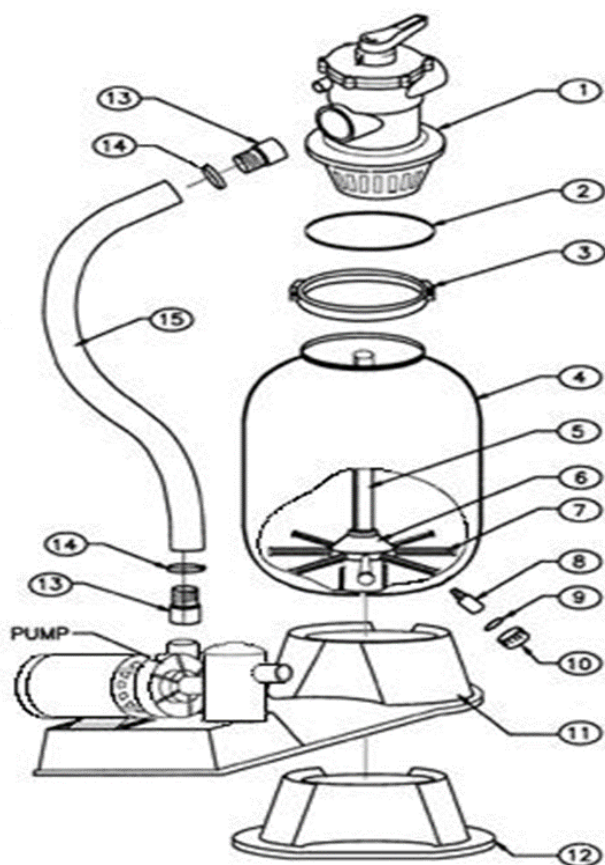

## Ranger, T, And TCN Series Filter Parts And Price List

**W.COOPER INC.**  
1-877-903-7665

No.	Description	RS / T / TCN 16	RS / T / TCN 18	RS / T / TCN 21	RS / T / TCN 25
1	1 1/2" Six Position Valve	2080 \$ 150.05	2080 \$ 150.50	2080 \$ 150.50	2080 \$ 150.50
2	Valve To Tank O-Ring	2006 \$ 8.57	2006 \$ 8.57	2006 \$ 8.57	2006 \$ 8.57
3	V-Clamp With Hardware	2061-1 \$ 24.98	2061-1 \$ 24.98	2061-1 \$ 25.02	2061-1 \$ 24.98
4	Filter Tank Only	1604 \$ 242.69	1800 \$ 264.11	2000 \$ 336.00	2400 \$ 364.04
5	Hub With Stand Pipe	2016A \$ 85.66	2018A \$ 89.23	2040A \$ 92.94	2150A \$ 96.36
6	Hub Only	2043 \$ 26.41	2043 \$ 26.41	2043 \$ 26.45	2043 \$ 26.41
7	Laterals (8 Required)	2045A \$ 5.50	2045A \$ 5.50	2045A \$ 5.51	2145A \$ 6.43
8	Drain Fitting	2023W \$ 6.07	2023W \$ 6.07	2023W \$ 6.08	2023W \$ 6.07
9	Drain Cap Washer	2123 \$ 2.86	2123 \$ 2.86	2122 \$ 3.58	2122 \$ 3.57
10	Drain Cap	2022 \$ 4.99	2022 \$ 4.99	2021 \$ 5.72	2021 \$ 5.71
11*	Platform Base With Hardware	2110 \$ 64.25	2110 \$ 64.25	2110 \$ 64.35	2110 \$ 64.25
12	Pedistal Base	2100 \$ 49.97	2100 \$ 49.97	2100 \$ 50.05	2100 \$ 49.97
13*	Barbed Hose Adapter	1503 \$ 3.57	1503 \$ 3.57	1503 \$ 3.58	1503 \$ 3.57
14*	S.S. Hose Clamp	1505 \$ 3.93	1505 \$ 3.93	1505 \$ 3.94	1505 \$ 3.93
15*	Pump To Filter Hose	1502-23 \$ 10.00	1502-25 \$ 10.70	1502-26 \$ 11.44	1502-30 \$ 12.86
16	Filter Tank Parts 4 to 10 and 12	RS -16	RS-18	RS-21	RS-25